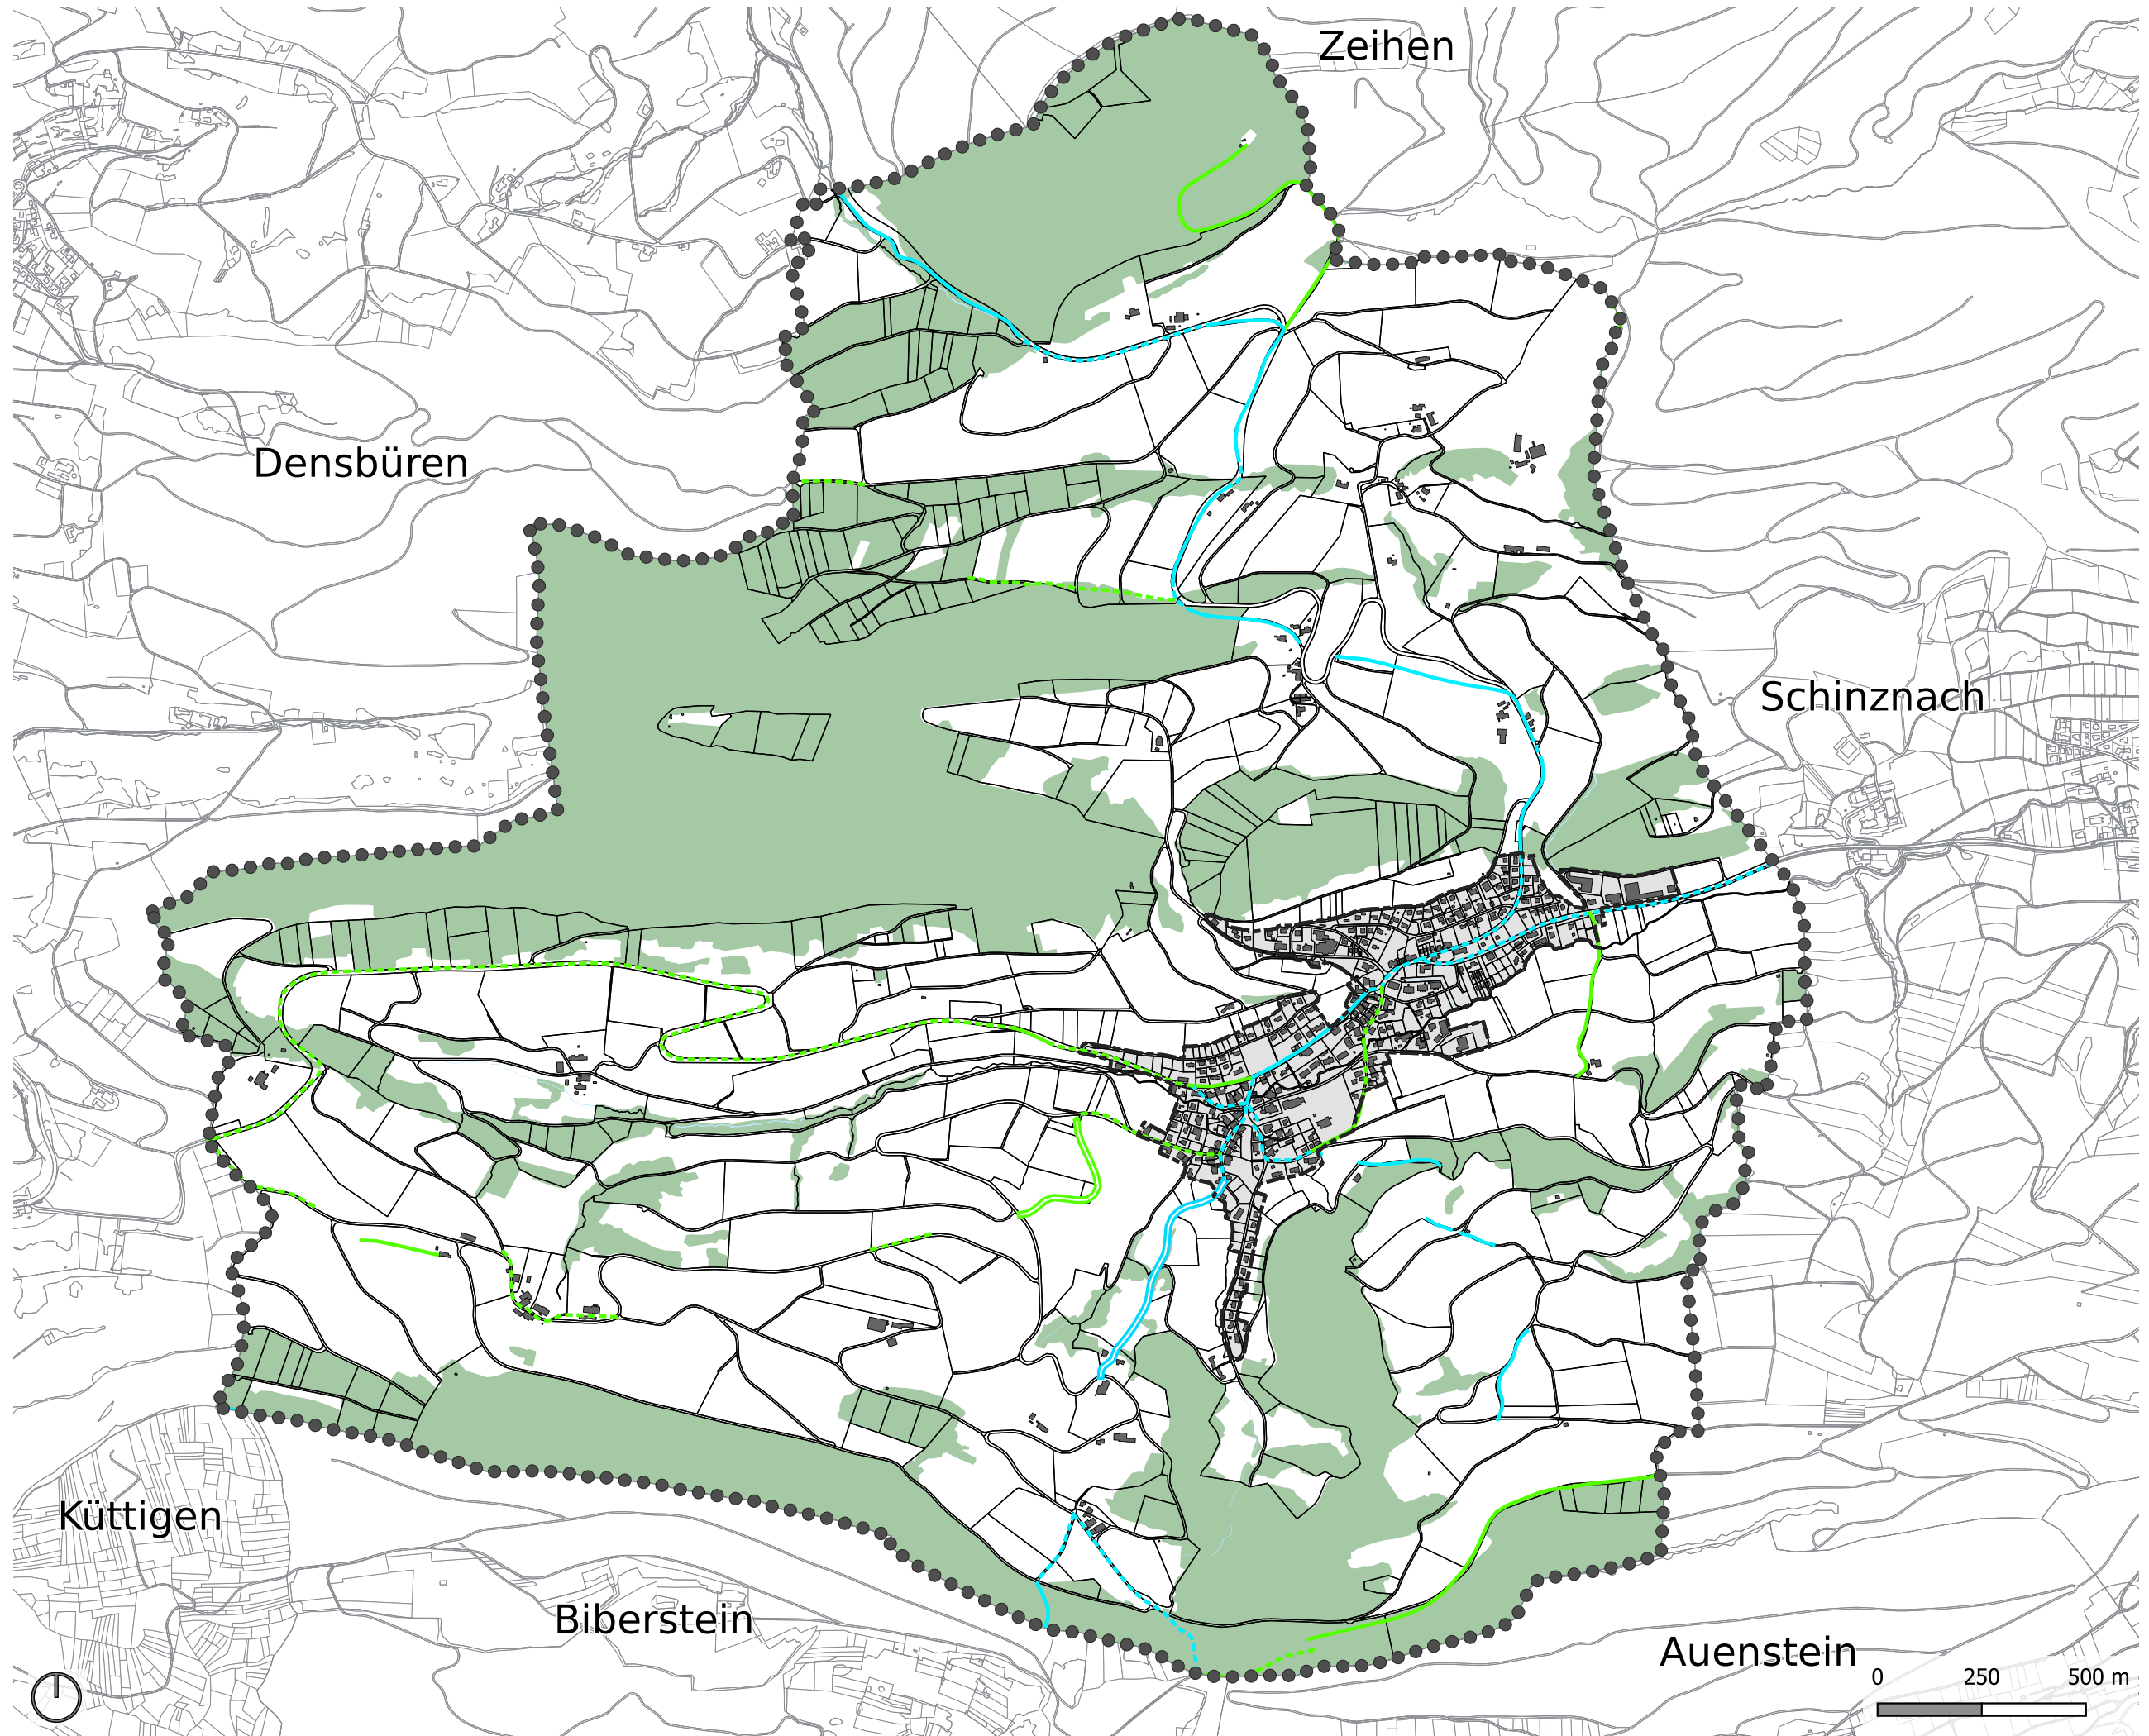

**Inventar historischer Verkehrswege
Schweiz (IVS)**
Gemeinde Thalheim

Legende (Orientierungsinhalt)

- Lokale Bedeutung
- Lokale Bedeutung mit Substanz
- Lokale Bedeutung mit viel Substanz
- Regionale Bedeutung
- Regionale Bedeutung mit Substanz
- Regionale Bedeutung mit viel Substanz

- Wald
- Gewässer
- Liegenschaften
- Gebäude
- Bauzonengrenze
- Gemeindegrenzen

ENTWURF VOM 8.11.2022

Plan-Nr.	1100.1383.4
Format	420 x 297
Gezeichnet	8.11.2022 / Du
Massstab	1:15'000